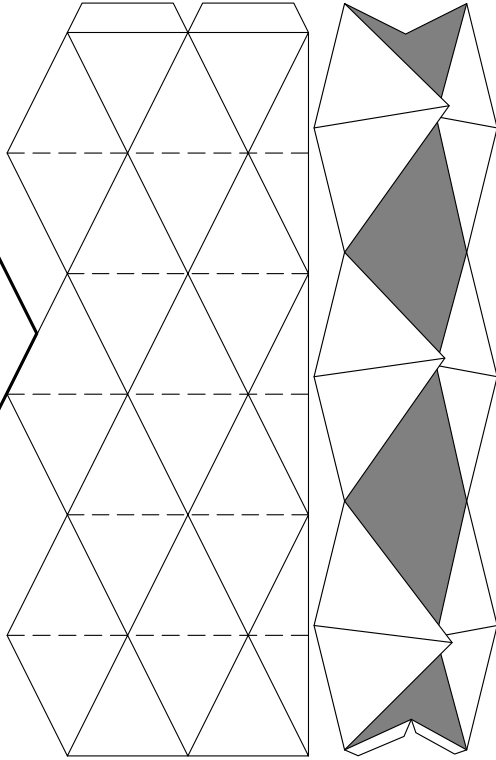

2024

2024

DECEMBER

Po	1	2	3	4	5	6	7	8	9	10	11	12	13	14	15	16	17	18	19	20	21	22	23	24	25	26	27	28	29	30	31
Ut																															
St																															
Št																															
Pi																															
So																															
Ne																															

2024

Vaši radost z nové hračky naruším malým návodem, jak kalendář slepít: Všechny spojnice uvnitř sítě dle vedlejšího obrázku nejdříve jemně nařiznete tu- pou hranou nože nebo nůžek a vystříženou síť v nich pak zohýbejte (v plných čarách od sebe, v přerušovaných k sobě). Když to uděláte dobře, síť se Vám začne sama skládat do tvaru na dalším obrázku. Přechýlající části kosočtverců dobře přilepte na spodní prázdné trojúhelníky, vzniklý tubus“ šikovně spojte dvěma záložkami do tzv. kaleidocyklu a jste hotovi. Další návod k používání snad již není potřeba.