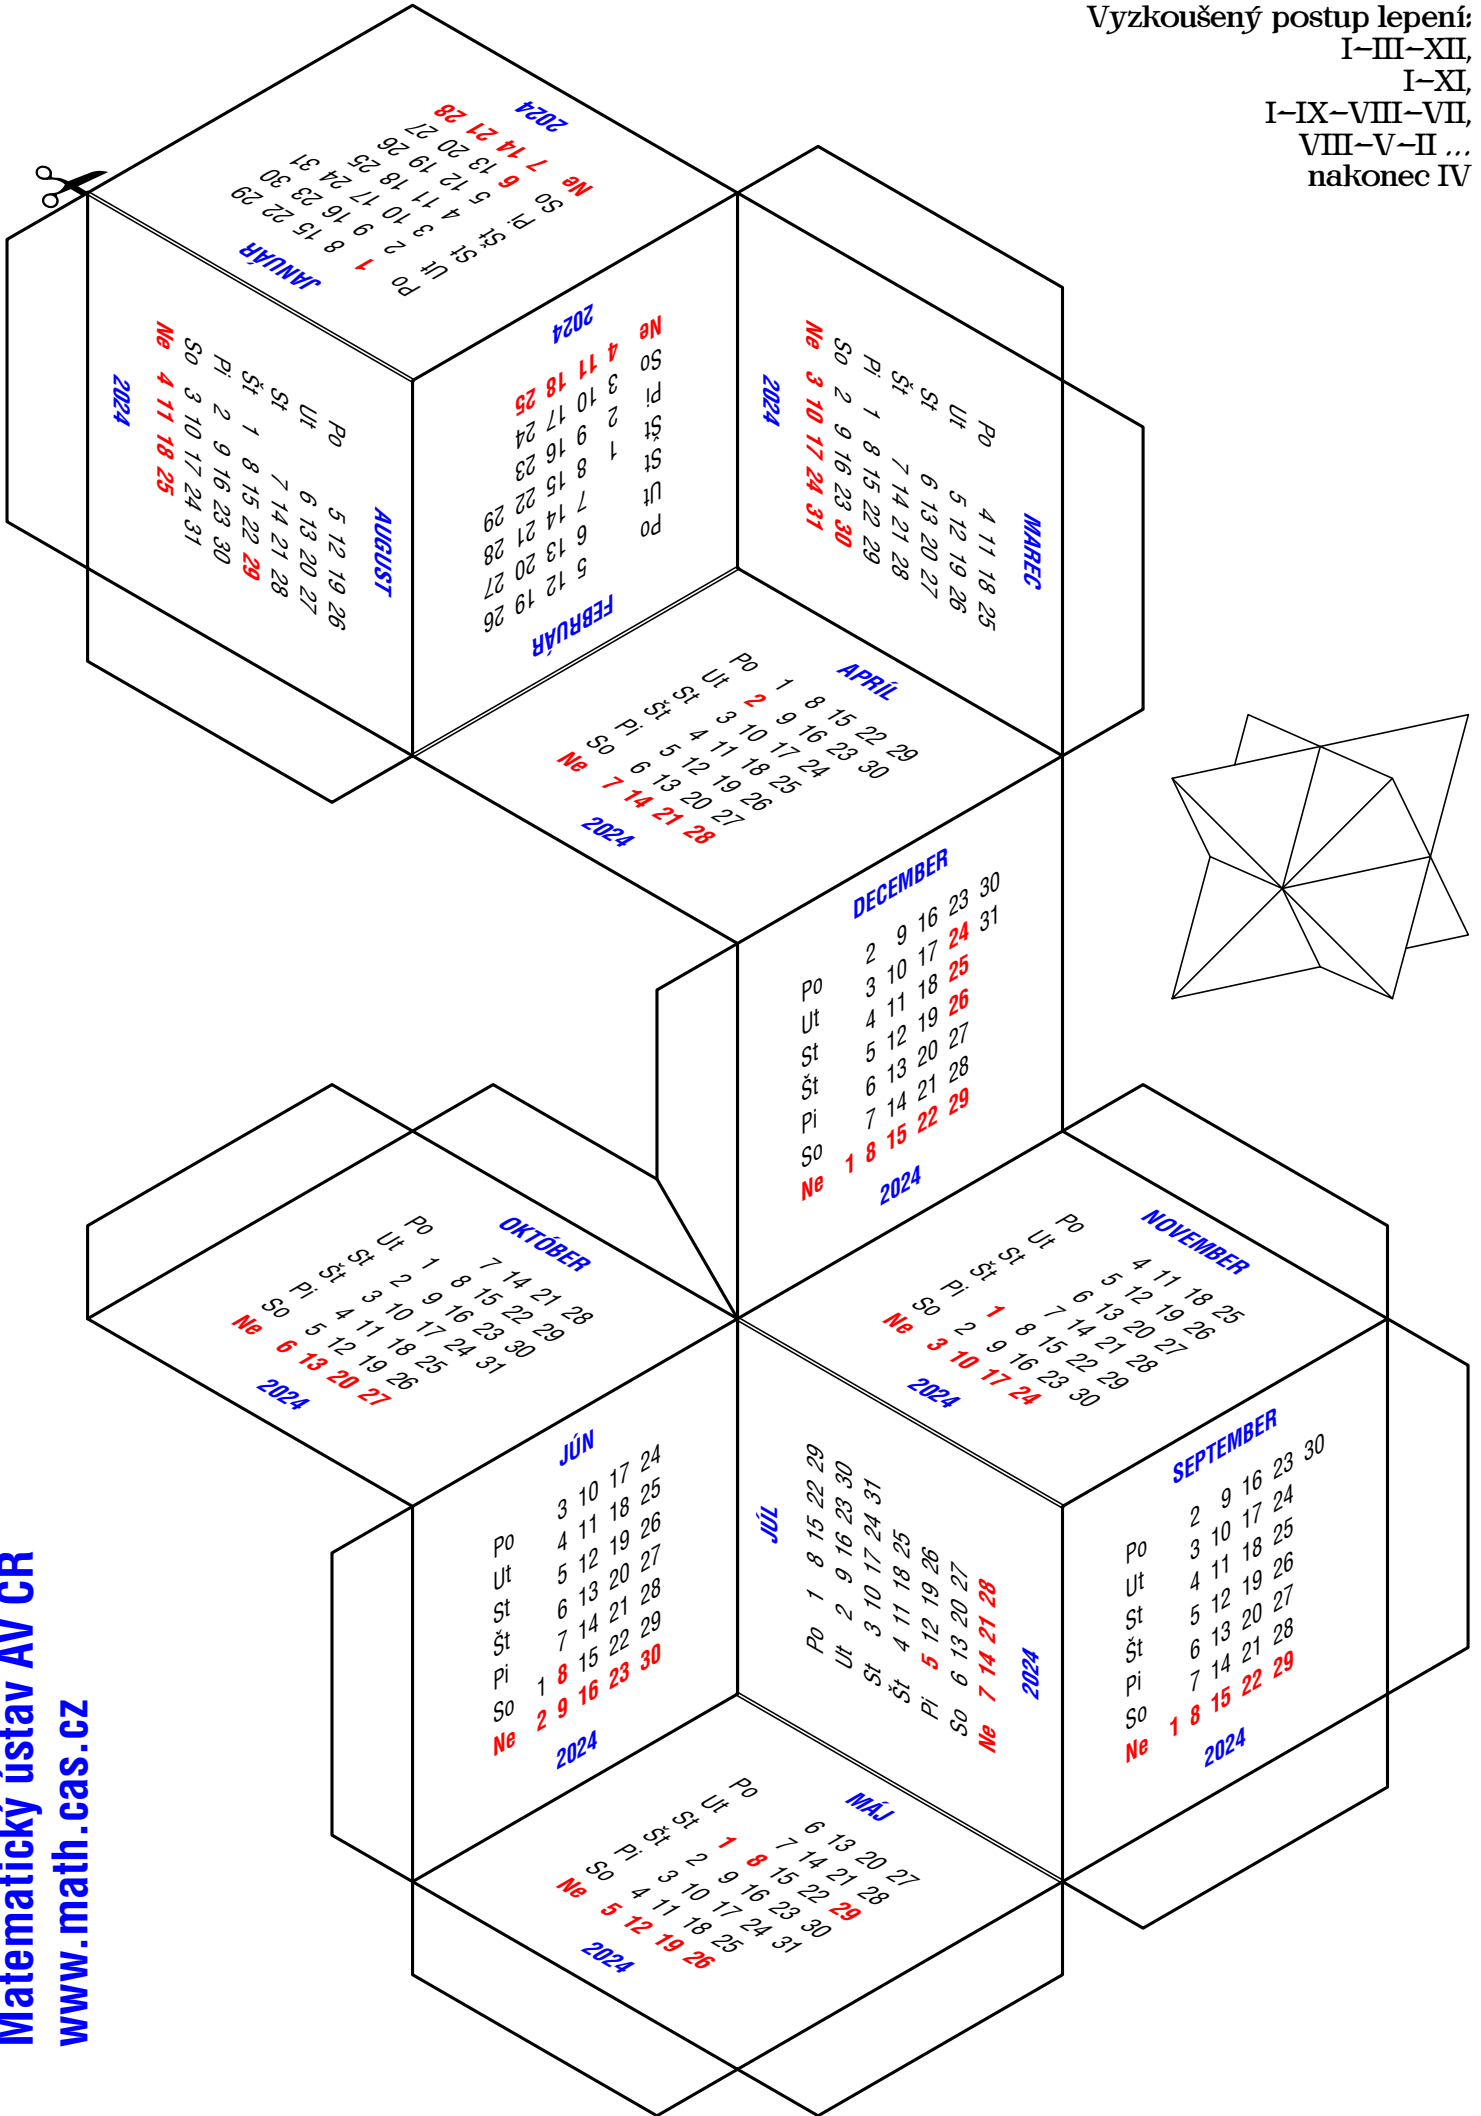

Vyzkoušený postup lepení:
I-III-XII,
I-XI,
I-IX-VIII-VII,
VIII-V-II ...
nakonec IV