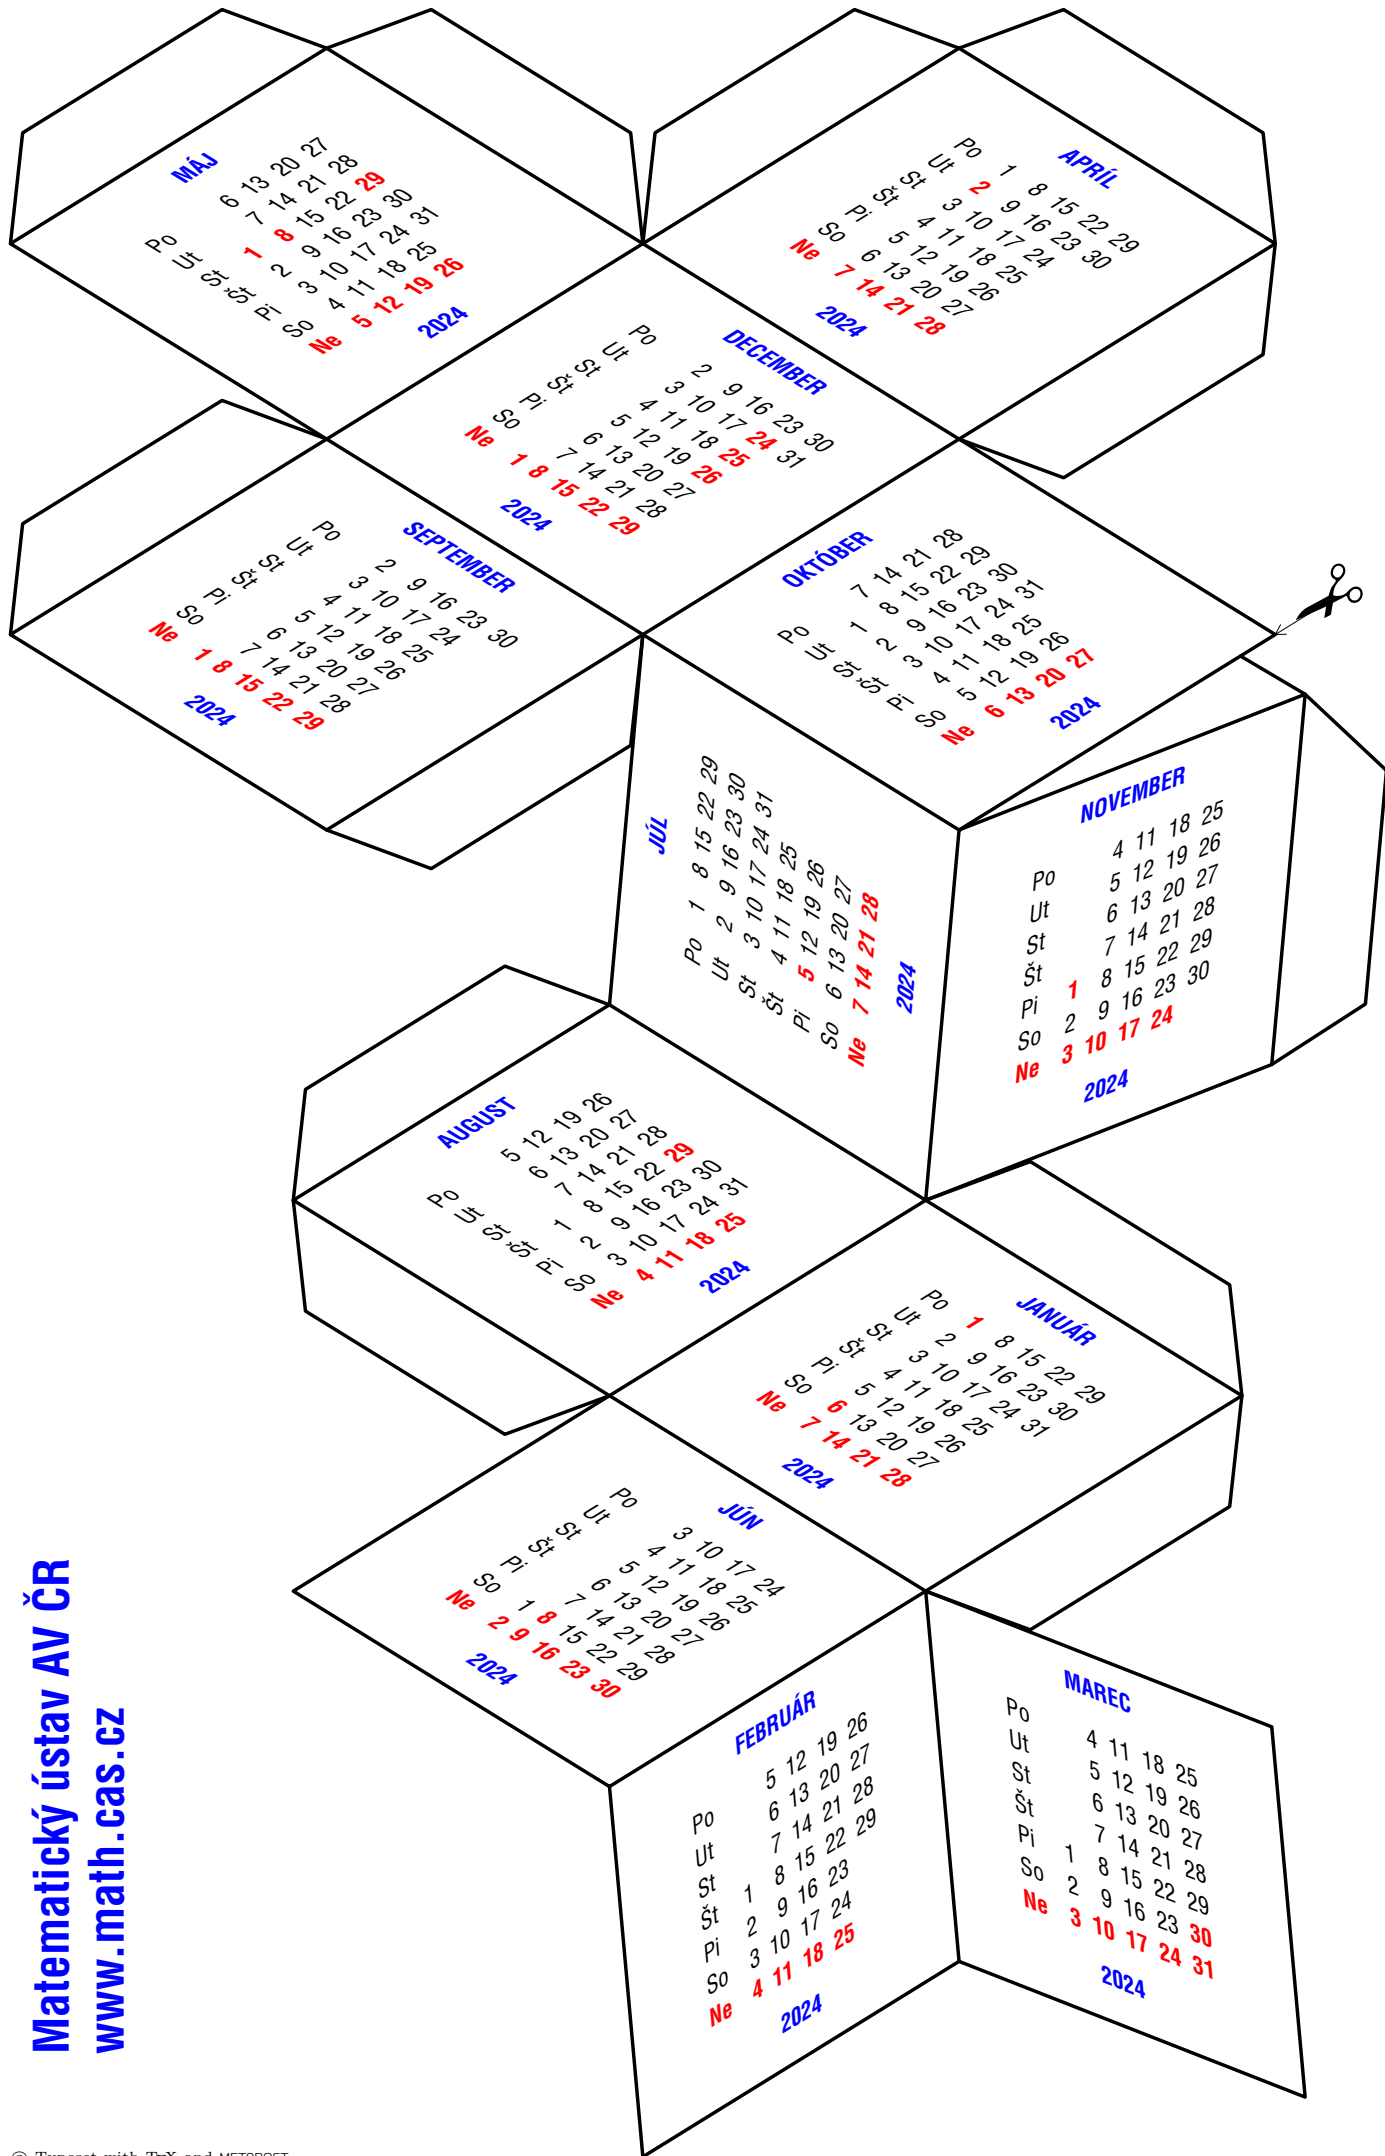

SEPTEMBER

2024
Po 2 9 16 23 30
Ut 3 10 17 24
St 4 11 18 25
Št 5 12 19 26
Pi 6 13 20 27
So 7 14 21 28
Ne 1 8 15 22 29

OKTÓBER

2024
Po 7 14 21 28
Ut 1 8 15 22 29
St 2 9 16 23 30
Št 3 10 17 24 31
Pi 4 11 18 25
So 5 12 19 26
Ne 6 13 20 27

DECEMBER

2024
Po 2 9 16 23 30
Ut 3 10 17 24 31
St 4 11 18 25
Št 5 12 19 26
Pi 6 13 20 27
So 7 14 21 28
Ne 1 8 15 22 29

NOVEMBER

2024
Po 4 11 18 25
Ut 5 12 19 26
St 6 13 20 27
Št 7 14 21 28
Pi 8 15 22 29
So 9 16 23 30
Ne 1 2 3 10 17 24