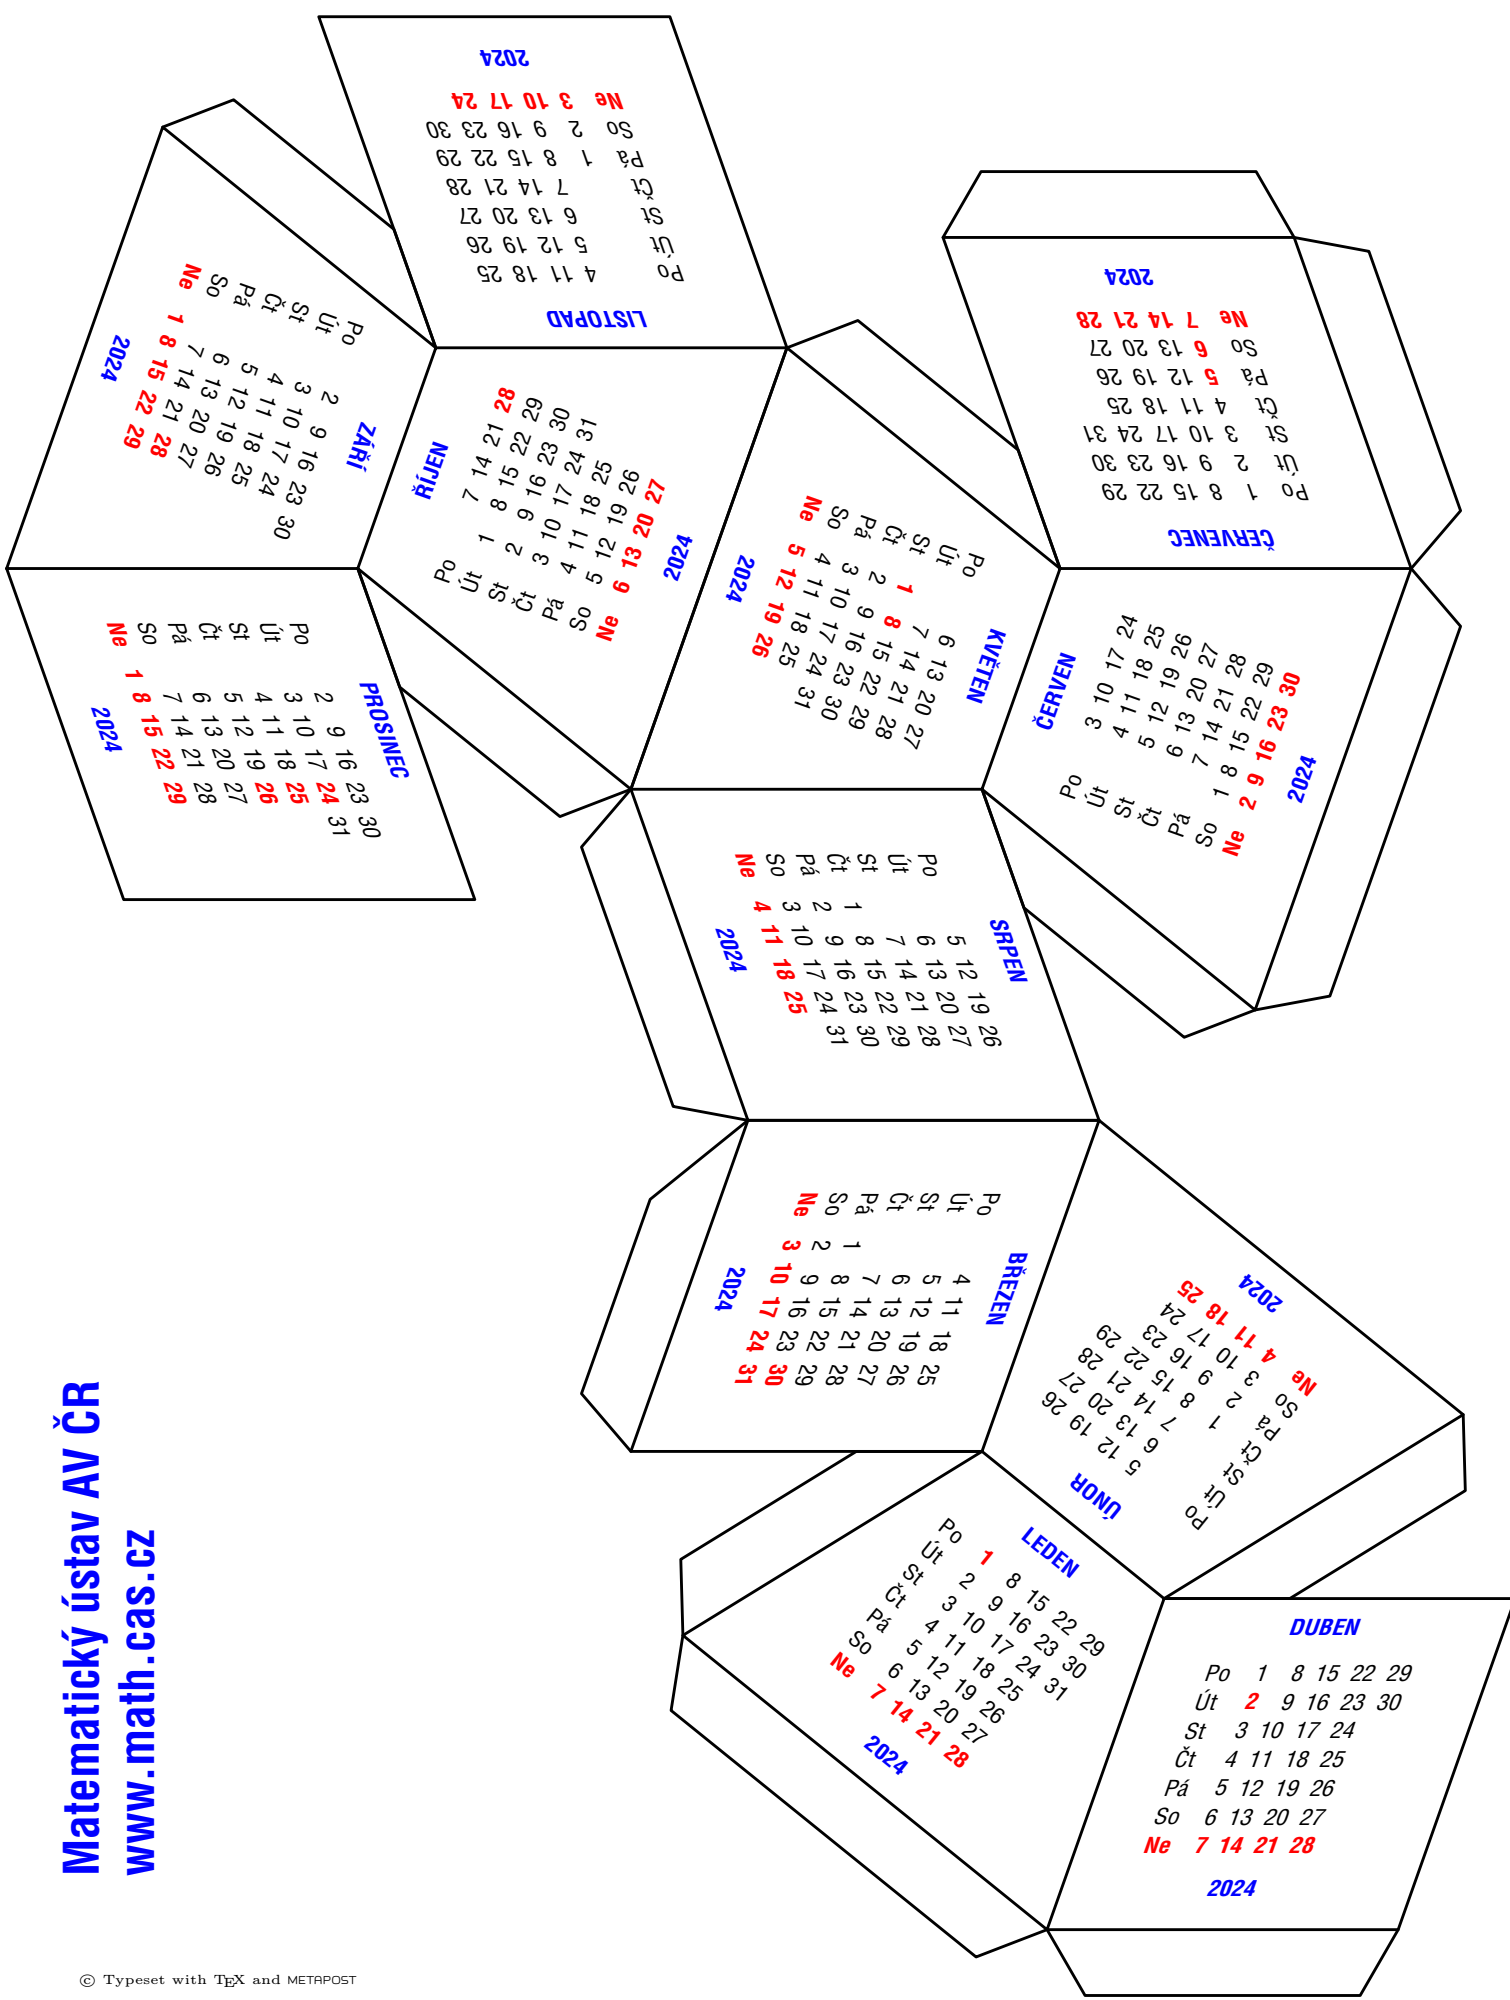

ČERVENEC
2024

Po	1	8	15	22	29
Út	2	9	16	23	30
St	3	10	17	24	31
Čt	4	11	18	25	
Pá	5	12	19	26	
So	6	13	20	27	
Ne	7	14	21	28	

ČERVEN
2024

Po	1	8	15	22	29
Út	2	9	16	23	30
St	3	10	17	24	31
Čt	4	11	18	25	
Pá	5	12	19	26	
So	6	13	20	27	
Ne	7	14	21	28	

KVĚTEN
2024

Po	6	13	20	27	
Út	7	14	21	28	
St	1	8	15	22	29
Čt	2	9	16	23	30
Pá	3	10	17	24	31
So	4	11	18	25	
Ne	5	12	19	26	

SRPEN
2024

Po	5	12	19	26	
Út	6	13	20	27	
St	7	14	21	28	
Čt	8	15	22	29	
Pá	1	8	15	22	30
So	2	9	16	23	31
Ne	3	10	17	24	
	4	11	18	25	

BŘEZEN
2024

Po	4	11	18	25	
Út	5	12	19	26	
St	6	13	20	27	
Čt	7	14	21	28	
Pá	1	8	15	22	29
So	2	9	16	23	30
Ne	3	10	17	24	31

ÚNOR
2024

Po	5	12	19	26	
Út	6	13	20	27	
St	7	14	21	28	
Čt	8	15	22	29	
Pá	1	8	15	22	23
So	2	9	16	23	24
Ne	3	10	17	24	25

LEDEN
2024

Po	1	8	15	22	29
Út	2	9	16	23	30
St	3	10	17	24	31
Čt	4	11	18	25	
Pá	5	12	19	26	
So	6	13	20	27	
Ne	7	14	21	28	

DUBEN
2024

Po	1	8	15	22	29
Út	2	9	16	23	30
St	3	10	17	24	
Čt	4	11	18	25	
Pá	5	12	19	26	
So	6	13	20	27	
Ne	7	14	21	28	

LISTOPAD
2024

Po	4	11	18	25	
Út	5	12	19	26	
St	6	13	20	27	
Čt	7	14	21	28	
Pá	1	8	15	22	29
So	2	9	16	23	30
Ne	3	10	17	24	

ŘÍJEN
2024

Po	9	16	23	30	
Út	1	8	15	22	29
St	2	9	16	23	30
Čt	3	10	17	24	
Pá	4	11	18	25	
So	5	12	19	26	
Ne	6	13	20	27	
	7	14	21	28	

ZÁŘÍ
2024

Po	2	9	16	23	30
Út	3	10	17	24	
St	4	11	18	25	
Čt	5	12	19	26	
Pá	6	13	20	27	
So	7	14	21	28	
Ne	1	8	15	22	29

PROSINEC
2024

Po	2	9	16	23	30
Út	3	10	17	24	31
St	4	11	18	25	
Čt	5	12	19	26	
Pá	6	13	20	27	
So	7	14	21	28	
Ne	1	8	15	22	29