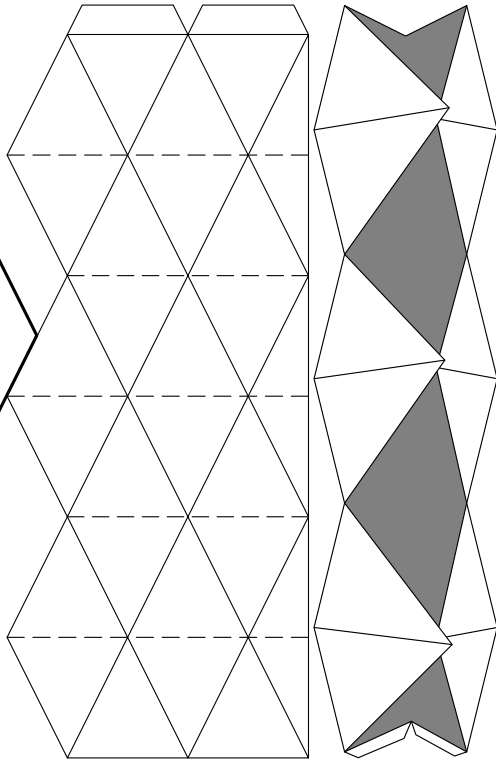

FEBRUÁR

Po	7	14	21	28	
Ut	8	15	22	29	
St	1	8	15	22	29
Št	2	9	16	23	30
Pi	3	10	17	24	31
So	4	11	18	25	
Ne	5	12	19	26	

JANUÁR

Po	2	9	16	23	30
Ut	3	10	17	24	31
St	4	11	18	25	
Št	5	12	19	26	
Pi	6	13	20	27	
So	7	14	21	28	
Ne	8	15	22	29	

Vaši radost z nové hračky naruším malým návodem, jak kalendář slepít: Všechny spojnice uvnitř sítě dle vedlejšího obrázku nejdříve jemně nařízněte tu- pou hranou nože nebo nůžek a vystříženou síť v nich pak zohýbejte (v plných čarách od sebe, v přerušovaných k sobě). Když to uděláte dobře, síť se Vám začne sama skládat do tvaru na dalším obrázku. Přechýlající části kosočtverců dobře přilepte na spodní prázdné trojúhelníky, vzniklý tubus“ šikovně spojte dvěma záložkami do tzv. kaleidocyklu a jste hotovi. Další návod k používání snad již není potřeba.